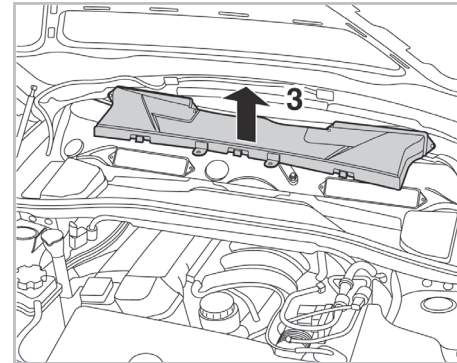

SERIES 1 (E87) A/C+ (09/04 >) / SERIES 3 (E90/91/92) A/C+/- / X1 (E84) (10/09 >)

Valeo Service - Société par Actions simplifiée - Capital de 12 900 000€ - 70, rue Playel, 93285 Saint-Denis Cedex - France - B 306 486 408 RCS Bobigny