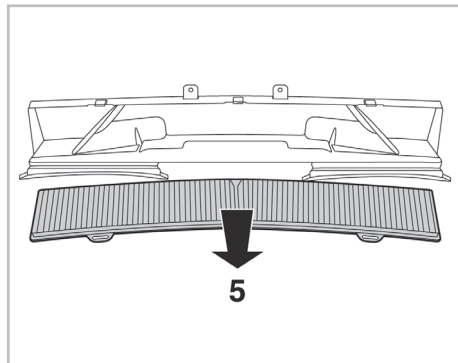

SERIES 1 (E87) A/C+ (09/04 >) / SERIES 3 (E90/91/92) A/C+/- / X1 (E84) (10/09 >)

Valeo Service - Société par Actions simplifiée - Capital de 12 900 000€ - 70, rue Playel, 93285 Saint-Denis Cedex - France - B 306 486 408 RCS Bobigny