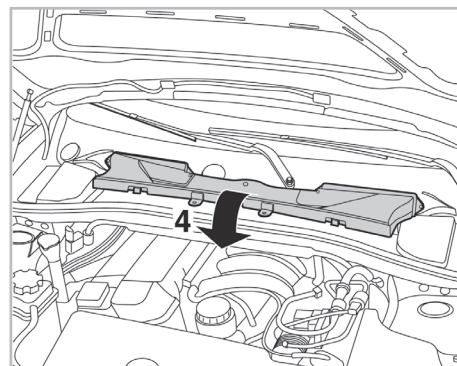

SERIES 1 (E87) A/C+ (09/04 >) / SERIES 3 (E90/91/92) A/C+/- / X1 (E84) (10/09 >)

Valeo Service - Société par Actions simplifiée - Capital de 12 900 000€ - 70, rue Playel, 93285 Saint-Denis Cedex - France - B 306 486 408 RCS Bobigny