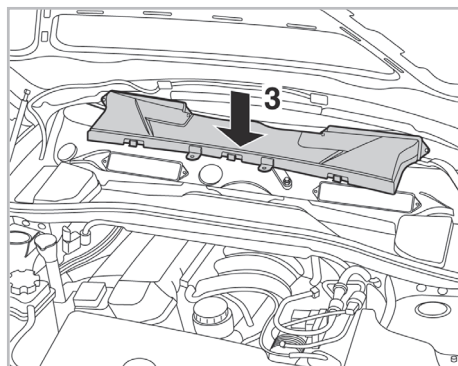

SERIES 1 (E87) A/C+ (09/04 >) / SERIES 3 (E90/91/92) A/C+/- / X1 (E84) (10/09 >)

Valeo Service - Société par Actions simplifiée - Capital de 12 900 000€ - 70, rue Playel, 93285 Saint-Denis Cedex - France - B 306 486 408 RCS Bobigny