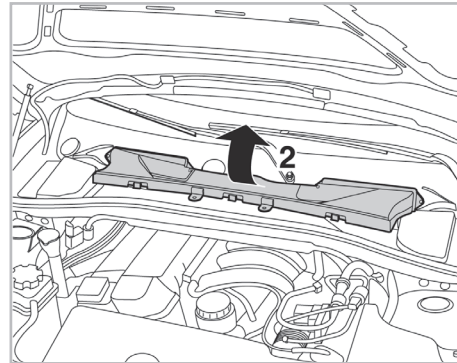

SERIES 1 (E87) A/C+ (09/04 >) / SERIES 3 (E90/91/92) A/C+/- / X1 (E84) (10/09 >)

Valeo Service - Société par Actions simplifiée - Capital de 12 900 000€ - 70, rue Playel, 93285 Saint-Denis Cedex - France - B 306 486 408 RCS Bobigny