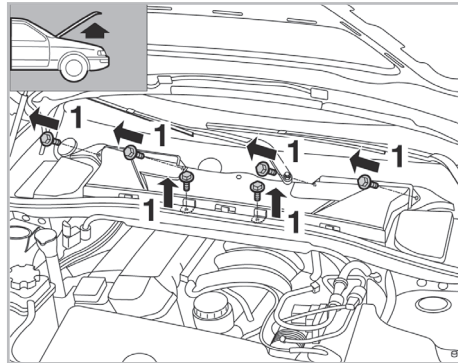

SERIES 1 (E87) A/C+ (09/04 >) / SERIES 3 (E90/91/92) A/C+/- / X1 (E84) (10/09 >)

Valeo Service - Société par Actions simplifiée - Capital de 12 900 000€ - 70, rue Playel, 93285 Saint-Denis Cedex - France - B 306 486 408 RCS Bobigny