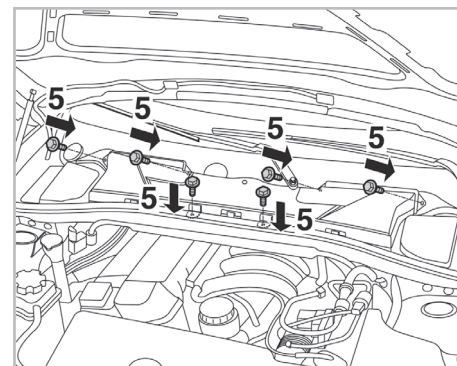

SERIES 1 (E87) A/C+ (09/04 >) / SERIES 3 (E90/91/92) A/C+/- / X1 (E84) (10/09 >)

Valeo Service - Société par Actions simplifiée - Capital de 12 900 000€ - 70, rue Playel, 93285 Saint-Denis Cedex - France - B 306 486 408 RCS Bobigny