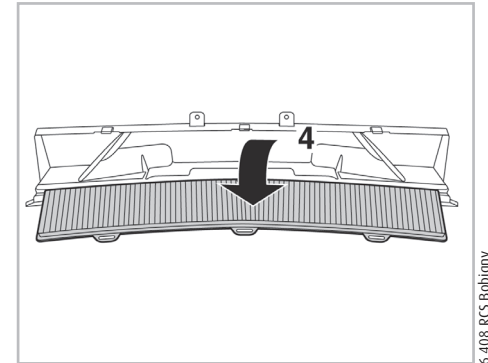

SERIES 1 (E87) A/C+ (09/04 >) / SERIES 3 (E90/91/92) A/C+/- / X1 (E84) (10/09 >)

Valeo Service - Société par Actions simplifiée - Capital de 12 900 000€ - 70, rue Playel, 93285 Saint-Denis Cedex - France - B 306 486 408 RCS Bobigny